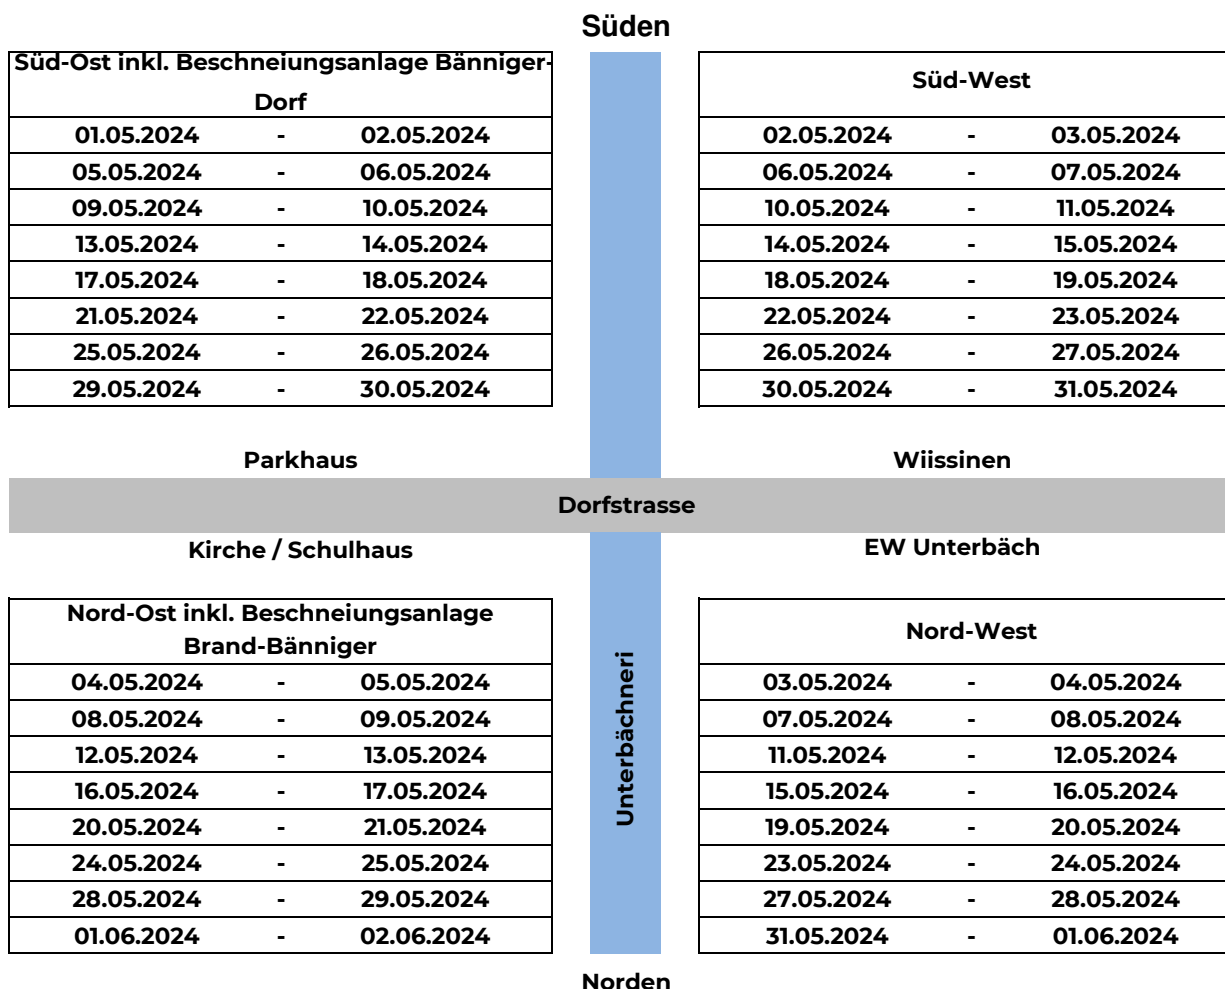

Berieselungsplan Mai 2024

Verordnung (Sektoren- und Zeiteinteilung)

Damit die Trinkwasserversorgung sichergestellt werden kann, darf mit Trinkwasser nur sektorweise berieselt werden.

Folgende Vorschriften sind zu beachten:

Jeder Sektor darf für maximal 24 Stunden (ab 20.00 Uhr) berieselt werden.

Es ist verboten, Hydranten zur Berieselung und zur Viehtränkung zu nutzen!

Bei Missachtung der Vorschriften wird ohne Vorwarnung eine Busse ausgestellt.

Das Berieseln ist an folgenden Tagen im jeweiligen Sektor erlaubt:

Achtung neue Zeiten 20.00 - 20.00 Uhr

Der Berieselungsplan gilt auch für Rasenflächen.

Gemüsegärten sind nicht dem Berieselungsplan unterstellt.